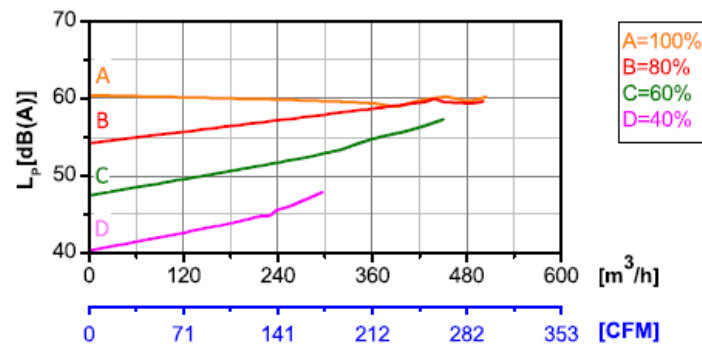

RG140F-E-EC0H