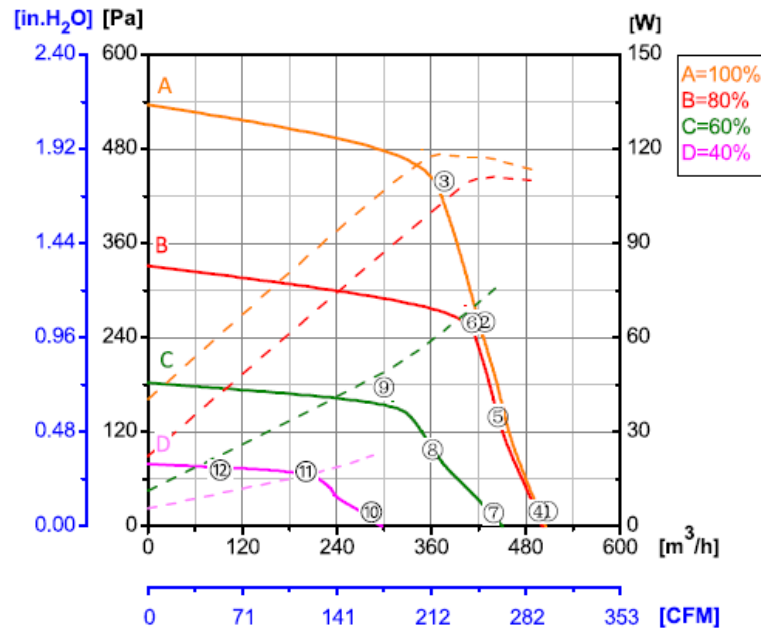

RG140F-E-EC0H